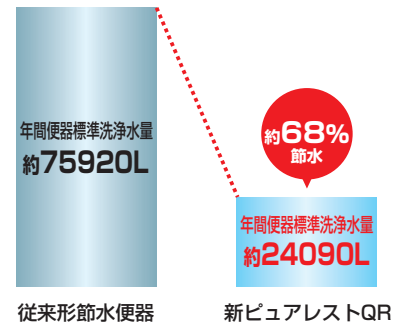

※詳細は159ページをご参照ください。

節水(洗浄水量4.8L)

水道代も大幅に節約します。洗浄水量は従来タイプの約68%の大幅な節水。

31kg
13,735円

※13L便器と比べて家族当たり、水道代で約13,735円お得になります。試算条件につきましては1093・1094ページをご参照ください。

〈洗浄水の使用量〉
従来形節水便器:13L
新ピュアレストQR:大4.8L、小4L(3.8L※)
※GREEN MAX 4.8専用の便座をセットした場合のみです。