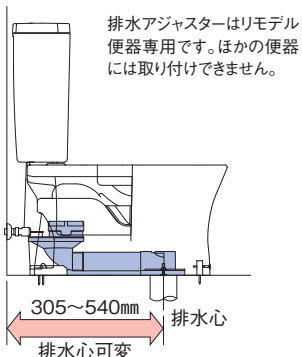

新ピュアレストQRは設備排水管の移設を行わずに、便器が取り替えられるリモデル便器をご用意しています。給水管はフレキホースとなっており、広い範囲での給水位置に対応しています。また、便器前出寸法が760mmとコンパクトなので、レギュラー便器からの取り替えにも適しています。

※詳細は159ページをご参照ください。

節水(洗浄水量4.8L)

水道代も大幅に節約します。洗浄水量は従来タイプの約68%の大幅な節水。

31kg
13,735円

※13L便器と比べて家族当たり、水道代で約13,735円お得になります。試算条件につきましては1093・1094ページをご参照ください。